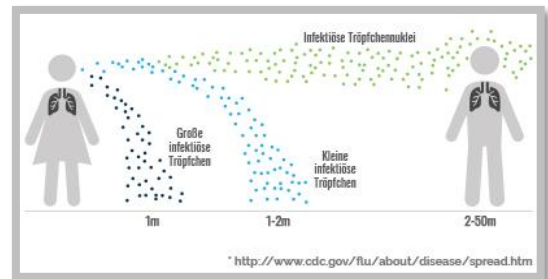

Luchtreiniger AeraMax Pro II Geschikt voor ruimtes van 15-25m²

- 4-fasen filteringsysteem verwijdert 99,97% van de vervuilende stoffen zoals virussen, bacteriën, allergenen en VOC's uit de lucht
 - ✓ **Voorfilter** vangt grove deeltjes en verontreinigingen op
 - ✓ **Actief koolstoffilter** filtert geuren bv. Sigarettenrook en VOC's
 - ✓ **TrueHEPA Filter** met antimicrobiële behandeling vangt nog eens 99.97% van de vervuilende stoffen op tot 0.3 micron
 - ✓ **PlasmaTrue™ Bipolare Ionisatie** laadt de deeltjes in de lucht elektrisch op om de filterprestaties te verbeteren.
- EnviroSmart™ Technologie meet de luchtkwaliteit en past de ventilatorsnelheid automatisch aan voor krachtige prestaties.
- Verkrijgbaar voor wandmontage (optioneel met installatiekit) of met vloerstandaard.
- Betrouwbaar en stil in continue werking
- Geschikt voor kleine ruimtes van 15-25m²
- Certificaten : EnergyStar, TÜV, GS, CE
- TRUE HEPA Filterprestaties 99,97% bevestigd volgens IEST 1.5 norm

Virussen/
Bacteriën

Allergenen

VOCs

Luchtjes

EnviroSmart™

Gepatenteerde sensortechnologie maakt het mogelijk om in de automatische of stille modus te werken

Specificaties

Slimme technologie	Dekking ruimte	Aantal snelheden	Luchtstroom (m ³ /u.)	Geluidsdrumniveaus (dB)	Energieverbruik (W)	Anti-microbiële behandeling	Luchtinlaat/uitlaat	Garantie
EnviroSmart Technologie	15m ² (5 LWU) 25m ² (3 LWU)	5	60, 73, 87, 109, 170	45, 48, 51, 60, 64	7, 10, 14, 40, 70	Ja, HEPA Filter	Voorkant achterkant	3 jaar beperkt